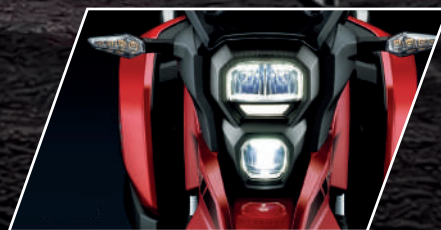

DL160

**ELIGE CALIDAD,
ELIGE HJ**

*Tacómetro Digital de
Pantalla Negativa*

Luces LED OSRAH

Amortiguador Central KYB

ESPECIFICACIONES Y COLORES

Neumático para todo terreno

Interruptor de luz de emergencia